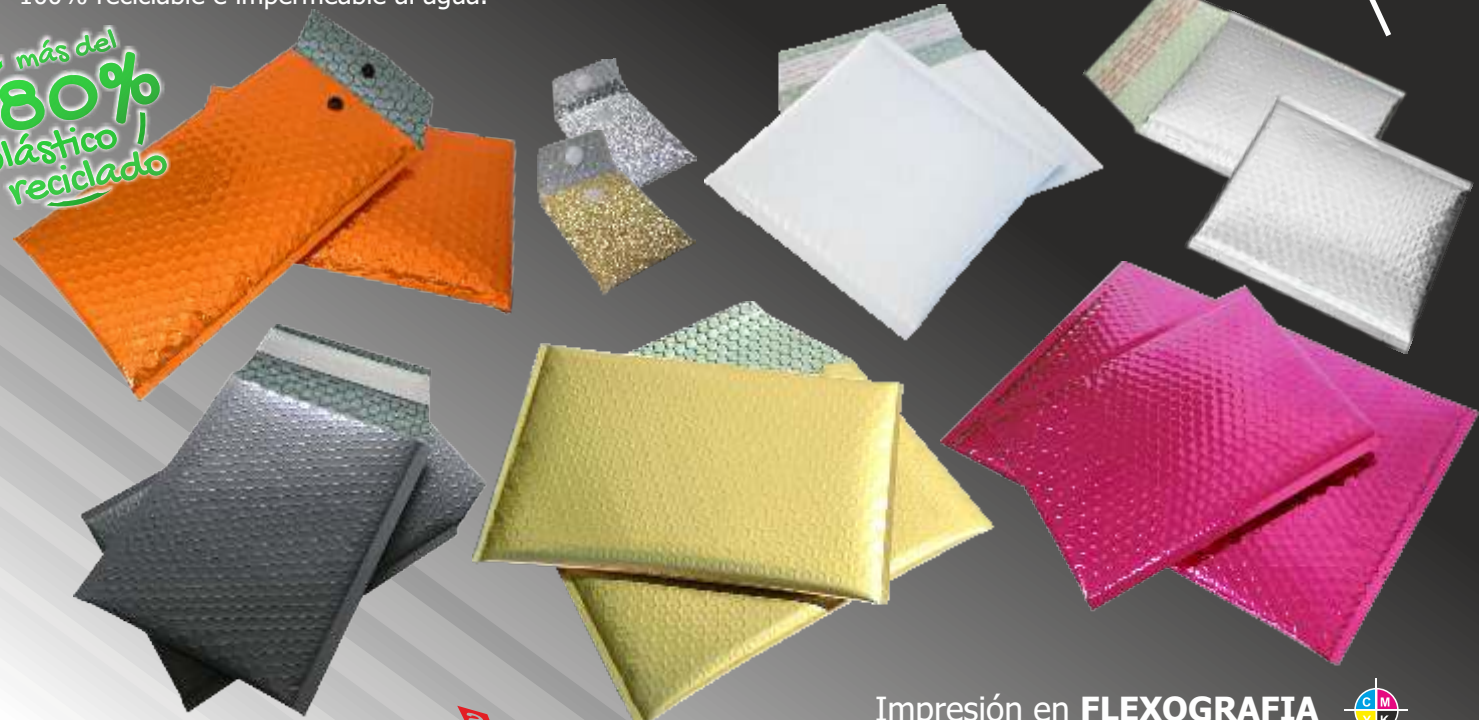

SOBRES

sobres de burbuja de aire METALIZADOS

Fabricación IMPORTACIÓN

Fabricado con lamina de film PET metalizado + burbuja de aire interior. Gracias a su burbuja, mantiene temperatura e impactos, garantizando su protección y exclusividad de su producto. 100% reciclable e impermeable al agua.

más del
80%
plástico
reciclado

Impresión en **SERIGRAFIA**

Impresión en **FLEXOGRAFIA**