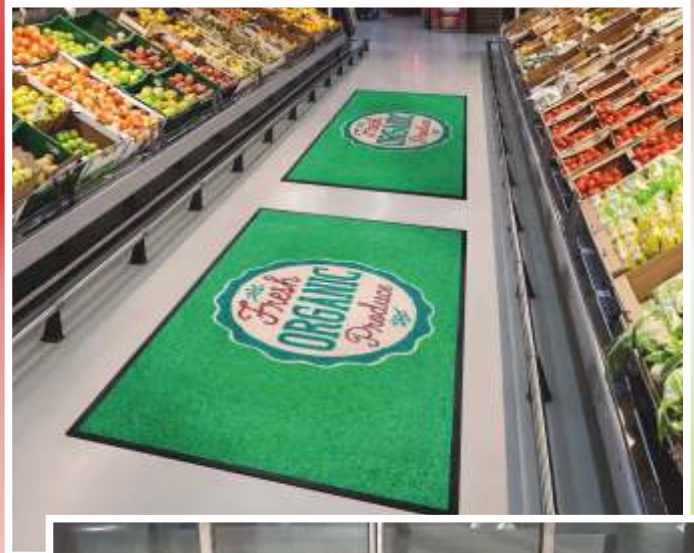

ALFOMBRAS felpudos

alfombras **TEXTIL** (fabricación desde 1 ud.)

Es la alfombra "ESTRELLA" a nivel promocional, fabricada en poliamida (microfibra) permite que los logos sean reproducidos con gran calidad a través de sus 45 colores.

En función del uso y de la calidad de imagen a reproducir, disponemos de diferentes tipos de microfibra. La base antideslizante es de goma nitrílica, que permite el lavado a temperatura.