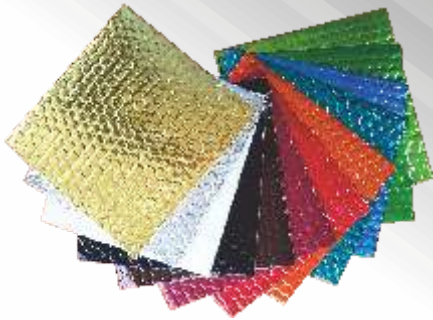

Colores disponibles